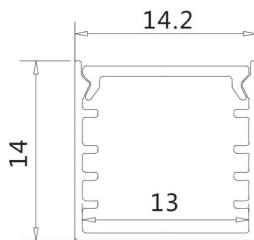

**LED PROFILES-LINEAR ALUMINUM CASE**

AL6063-t5, profile surface square 14,2x14, max 18w/m. 2m set

|                     |  |
|---------------------|--|
| <b>Item code</b>    | <b>86.P006.0002.03</b>                       |
| <b>Product type</b> | <b>Indoor</b>                                |
| <b>Category</b>     | <b>LED Strips</b>                            |
| <b>Family</b>       | <b>LED PROFILES-LINEAR<br/>ALUMINUM CASE</b> |

**Pictograms**

**Dimensions**

**Product dimensions (mm) 2 Meter Set**

**Scheme**

Unit:mm