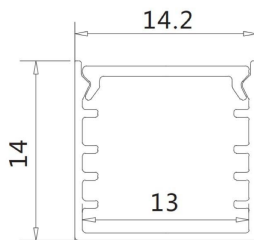

**LED PROFILES-LINEAR ALUMINUM CASE**

AL6063-t5, profile surface square 14,2x14, max 18w/m. 3m set

|                     |  |
|---------------------|--|
| <b>Item code</b>    | <b>86.P006.0003.03</b>                       |
| <b>Product type</b> | <b>Indoor</b>                                |
| <b>Category</b>     | <b>LED Strips</b>                            |
| <b>Family</b>       | <b>LED PROFILES-LINEAR<br/>ALUMINUM CASE</b> |

**Pictograms**

**Dimensions**

**Product dimensions (mm) 3 Meter Set**

**Scheme**

Unit:mm