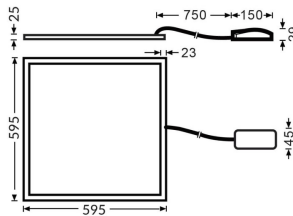

**MICROLOUVER**

Lavov recessed fixture from the family MICROLOUVER with a power of 36W and an optics with UGR

<b>Item code</b>	<b>86.R006.1373.01</b>
<b>Product type</b>	<b>Indoor</b>
<b>Category</b>	<b>Recessed Fixtures</b>
<b>Family</b>	<b>MICROLOUVER</b>
<b>Pictograms</b>	

<b>Product</b>	
<b>Real power (W)</b>	<b>36</b>
<b>Real luminous flux (Lm)</b>	<b>4800</b>
<b>Luminous efficiency (Lm/W)</b>	<b>133.33333333332999</b>
<b>Beam angle (°)</b>	<b>90</b>
<b>Life time (h)</b>	<b>50000h L80B10</b>
<b>IP</b>	<b>20</b>
<b>Electrical class insulation</b>	<b>II</b>
<b>Colour</b>	<b>White</b>
<b>U. G. R</b>	<b>&lt;17</b>
<b>Chip Brand</b>	<b>Sanan</b>
<b>Control gear included</b>	<b>Yes</b>
<b>Control gear</b>	<b>DALI</b>
<b>Colour temperature (K)</b>	<b>3000</b>
<b>Colour consistency (SDCM)</b>	<b>SDCM&lt;3</b>
<b>CRI</b>	<b>80</b>

**Dimensions**

**Product dimensions (mm)** 595x595x25

**Scheme**

**Photometry**