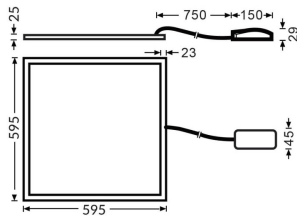

**MICROLOUVER**

Lavov recessed fixture from the family MICROLOUVER with a power of 36W and an optics with UGR

<b>Item code</b>	<b>86.R006.1373.01</b>
<b>Product type</b>	<b>Indoor</b>
<b>Category</b>	<b>Recessed Fixtures</b>
<b>Family</b>	<b>MICROLOUVER</b>
<b>Pictograms</b>	

<b>Product</b>	
<b>Real power (W)</b>	<b>36</b>
<b>Real luminous flux (Lm)</b>	<b>4800</b>
<b>Luminous efficiency (Lm/W)</b>	<b>133.33333333332999</b>
<b>Beam angle (°)</b>	<b>90</b>
<b>Life time (h)</b>	<b>50000h L80B10</b>
<b>IP</b>	<b>20</b>
<b>Electrical class insulation</b>	<b>II</b>
<b>Colour</b>	<b>White</b>
<b>U. G. R</b>	<b>&lt;17</b>
<b>Chip Brand</b>	<b>Sanan</b>
<b>Control gear included</b>	<b>Yes</b>
<b>Control gear</b>	<b>DALI</b>
<b>Colour temperature (K)</b>	<b>3000</b>
<b>Colour consistency (SDCM)</b>	<b>SDCM&lt;3</b>
<b>CRI</b>	<b>80</b>

**Dimensions**

**Product dimensions (mm) 595x595x25**

**Scheme**

**Photometry**