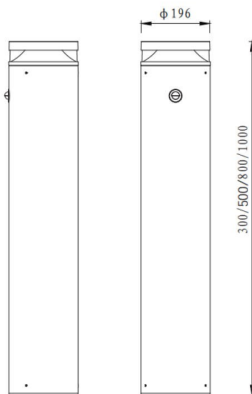

Dimensions

| | |
|--------------------------------|---------------------|
| Product dimensions (mm) | diam 196x800 |
|--------------------------------|---------------------|

Scheme

Product

| | |
|-----------------------|----------|
| Real power (W) | 3 |
|-----------------------|----------|