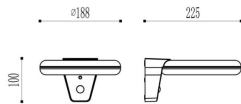

Pictograms	<table border="1"> <tr> <td>CRI 80</td> <td>IP 65</td> </tr> </table>	CRI 80	IP 65
CRI 80	IP 65		

Dimensions

Product dimensions (mm)	188X225X100
--------------------------------	--------------------

Scheme

Product

Real power (W)	2.5
-----------------------	------------

Real luminous flux (Lm)	300
--------------------------------	------------

Beam angle (°)	360
-----------------------	------------

IP	65
-----------	-----------