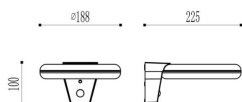

Pictograms	<table border="1"> <tr> <td>CRI</td> <td>IP</td> </tr> <tr> <td>80</td> <td>65</td> </tr> </table>	CRI	IP	80	65
CRI	IP				
80	65				

Dimensions

Product dimensions (mm)	188X225X100
--------------------------------	--------------------

Scheme

Product

Real power (W)	2.5
-----------------------	------------

Real luminous flux (Lm)	300
--------------------------------	------------

Beam angle (°)	360
-----------------------	------------

IP	65
-----------	-----------