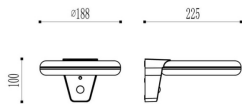

Pictograms	<table border="1"> <tr> <td>CRI</td> <td>IP</td> </tr> <tr> <td>80</td> <td>65</td> </tr> </table>	CRI	IP	80	65
CRI	IP				
80	65				

Dimensions

Product dimensions (mm)	188X225X100
--------------------------------	--------------------

Scheme

Product

Real power (W)	2.5
-----------------------	------------

Real luminous flux (Lm)	300
--------------------------------	------------

Beam angle (°)	360
-----------------------	------------

IP	65
-----------	-----------