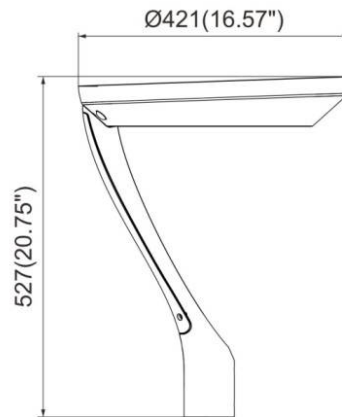

Single-Strut Mount

Unit: mm/inch

1. ✖

M8
2PCS
8N.m

2. ✖

M4
2PCS
1.2 N.m

3. ✖

4. ✖

M10x16
2PCS
17N.m