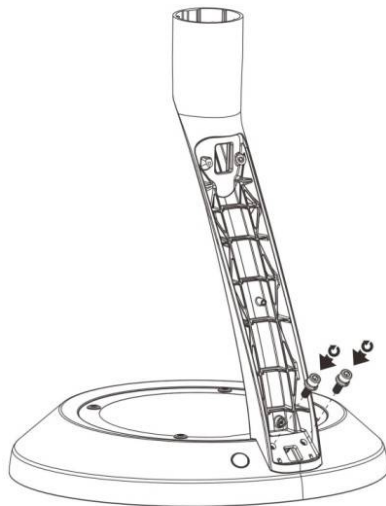

Single-Strut Mount

Unit: mm/inch

1. ✖

M8
2PCS
8N.m

2. ✖

M4
2PCS
1.2 N.m

3. ✖

4. ✖

M10x16
2PCS
17N.m