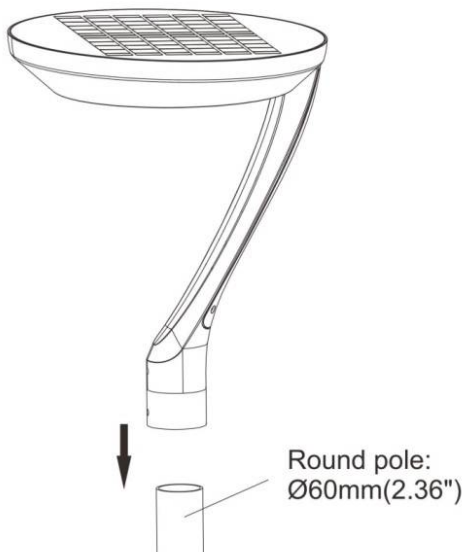

Single-Strut Mount

Unit: mm/inch

1. ✖

M8
2PCS
8N.m

2. ✖

M4
2PCS
1.2 N.m

3. ✖

4. ✖

M10x16
2PCS
17N.m