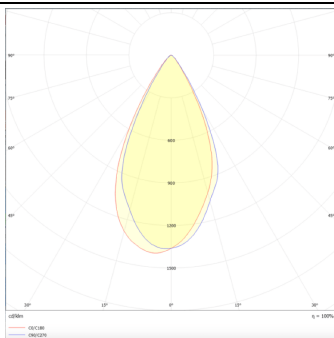

Subfamily	Micro 4
------------------	----------------

Pictograms	
-------------------	--

Scheme

Photometry

Product

Real power (W)	12
-----------------------	-----------

Real luminous flux (Lm)	1200
--------------------------------	-------------

Luminous efficiency (Lm/W)	100
-----------------------------------	------------

Beam angle (°)	50
-----------------------	-----------

Life time (h)	50000h L80B10
----------------------	----------------------