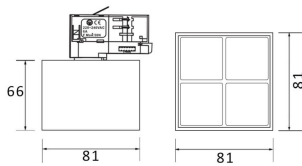

Subfamily	Micro 4
------------------	----------------

Pictograms	
-------------------	--

Scheme

Photometry

Product

Real power (W)	12
-----------------------	-----------

Real luminous flux (Lm)	1200
--------------------------------	-------------