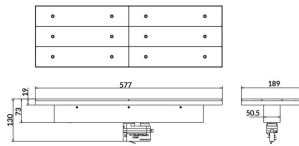

Pictograms

Scheme

Product

Real power (W)	70
-----------------------	-----------

Real luminous flux (Lm)	11000
--------------------------------	--------------

Luminous efficiency (Lm/W)	157.13999999999999
-----------------------------------	---------------------------