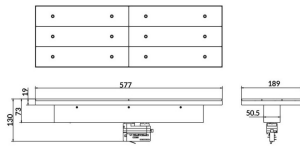

Pictograms

Scheme

Product

Real power (W)	70
-----------------------	-----------

Real luminous flux (Lm)	11000
--------------------------------	--------------

Luminous efficiency (Lm/W)	157.13999999999999
-----------------------------------	---------------------------