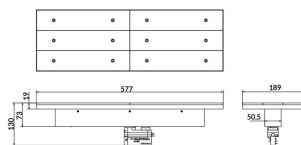

Pictograms	    
	    

220
240 V

XX°

CRI
80Driver
INCL.On
OffIP
2050000h
L80B10

Scheme

Product

Real power (W)	70
-----------------------	-----------

Real luminous flux (Lm)	11000
--------------------------------	--------------