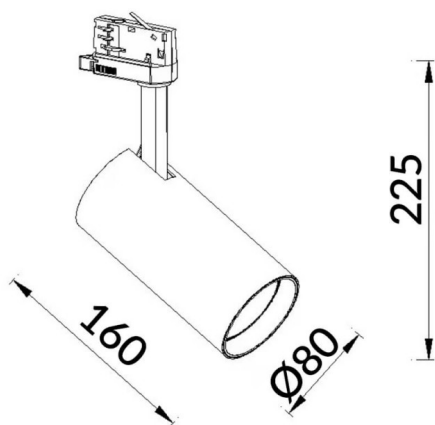

**Essential**

Lavov tracklight from the family Basic with a power of 30W and a beam angle of 15°. With a real lumen output of 3000lm and an efficiency of 100lm/W. Made in Die cast aluminium and finished in grey color. ON-OFF, No-dim.ON-OFF, No-dim driver.

<b>Item code</b>	<b>86.T009.1311.03</b>
<b>Product type</b>	<b>Indoor</b>
<b>Category</b>	<b>Tracklights</b>
<b>Family</b>	<b>Essential</b>
<b>Pictograms</b>	<div style="display: flex; flex-wrap: wrap; gap: 5px;"> <div style="border: 1px solid black; padding: 2px; font-size: 8px;">220 240 V</div> <div style="border: 1px solid black; padding: 2px; font-size: 8px;">CRI 80</div> <div style="border: 1px solid black; padding: 2px; font-size: 8px;">CE</div> <div style="border: 1px solid black; padding: 2px; font-size: 8px;">Driver INCL</div> <div style="border: 1px solid black; padding: 2px; font-size: 8px;">On Off</div> <div style="border: 1px solid black; padding: 2px; font-size: 8px;">IP 20</div> <div style="border: 1px solid black; padding: 2px; font-size: 8px;">50000h L80B10</div> </div>

**Scheme**

<b>Product</b>	
<b>Real power (W)</b>	<b>30</b>
<b>Real luminous flux (Lm)</b>	<b>3000lm</b>
<b>Luminous efficiency (Lm/W)</b>	<b>100</b>
<b>Beam angle (°)</b>	<b>15</b>
<b>Colour</b>	<b>grey</b>
<b>Control gear included</b>	<b>YES</b>
<b>Control gear</b>	<b>ON-OFF, No-dim</b>
<b>Light source</b>	<b>LED</b>
<b>Type of LED</b>	<b>COB</b>
<b>Average life time (h)</b>	<b>50000hrs L80 B10</b>
<b>Colour temperature (K)</b>	<b>3000</b>
<b>Colour consistency (SDCM)</b>	<b>SDCM3</b>
<b>CRI</b>	<b>80</b>

**Photometry**