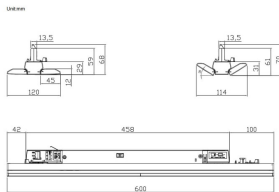

### Product

<b>Real power (W)</b>	<b>20</b>
-----------------------	-----------

<b>Real luminous flux (Lm)</b>	<b>3000</b>
--------------------------------	-------------

<b>Luminous efficiency (Lm/W)</b>	<b>160</b>
-----------------------------------	------------