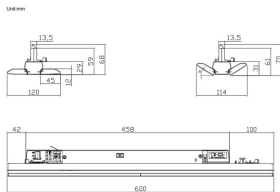

Pictograms

Scheme

Product

Real power (W)	20
-----------------------	-----------

Real luminous flux (Lm)	3000
--------------------------------	-------------

Luminous efficiency (Lm/W)	160
-----------------------------------	------------