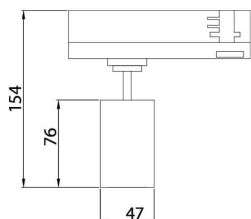

Scheme

Product

Real power (W)	10
-----------------------	-----------

Real luminous flux (Lm)	900
--------------------------------	------------

Luminous efficiency (Lm/W)	90
-----------------------------------	-----------