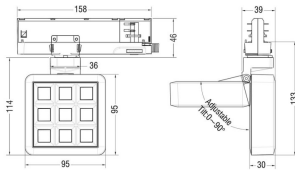

Subfamily	MATRIX 3X3
------------------	-------------------

Pictograms	
-------------------	---

Scheme

Product

Real power (W)	14.82
-----------------------	--------------

Real luminous flux (Lm)	1179
--------------------------------	-------------