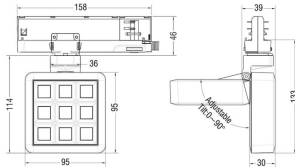

Subfamily	MATRIX 3X3
------------------	-------------------

Pictograms	    
	  

Scheme

Product

Real power (W)	14.82
-----------------------	--------------

Real luminous flux (Lm)	1179
--------------------------------	-------------