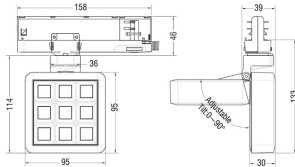

Subfamily	MATRIX 3X3
------------------	-------------------

Pictograms	    
	  

Scheme

Product

Real power (W)	15.33
-----------------------	--------------

Real luminous flux (Lm)	1266.0999999999999
--------------------------------	---------------------------