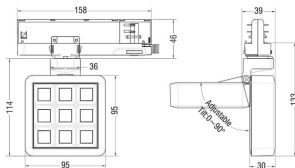

Subfamily	MATRIX 3X3
------------------	-------------------

Pictograms	    
	  

Scheme

Product

Real power (W)	14.82
-----------------------	--------------

Real luminous flux (Lm)	1179
--------------------------------	-------------