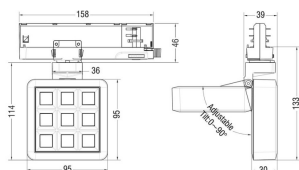

Subfamily	MATRIX 3X3
------------------	-------------------

Pictograms	
-------------------	---

Scheme

Product

Real power (W)	14.82
-----------------------	--------------

Real luminous flux (Lm)	1179
--------------------------------	-------------