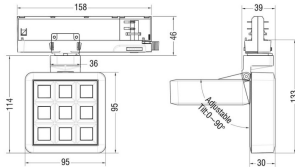

Subfamily	MATRIX 3X3
------------------	-------------------

Pictograms	    
	  

220
240 VCRI
90Driver
INCL.On
OffIP
20

Scheme

Product

Real power (W)	14.82
-----------------------	--------------

Real luminous flux (Lm)	1179
--------------------------------	-------------