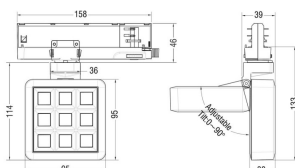

### Product

<b>Real power (W)</b>	<b>15.32</b>
-----------------------	--------------

<b>Real luminous flux (Lm)</b>	<b>1201.0999999999999</b>
--------------------------------	---------------------------