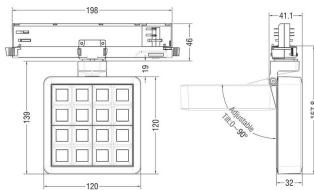

Subfamily	MATRIX 4x4
------------------	-------------------

Pictograms	    
	  

Scheme

Product

Real power (W)	27.53
-----------------------	--------------

Real luminous flux (Lm)	2358
--------------------------------	-------------