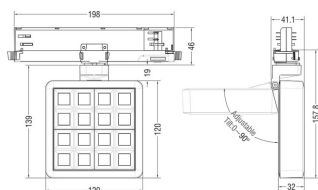

Subfamily	MATRIX 4x4
------------------	-------------------

Pictograms

Scheme

Product

Real power (W)	27.55
-----------------------	--------------

Real luminous flux (Lm)	2432.3000000000002
--------------------------------	---------------------------