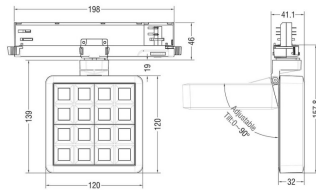

Subfamily	MATRIX 4x4
------------------	-------------------

Pictograms	    
	  

Scheme

Product

Real power (W)	27.55
-----------------------	--------------

Real luminous flux (Lm)	2432.3000000000002
--------------------------------	---------------------------