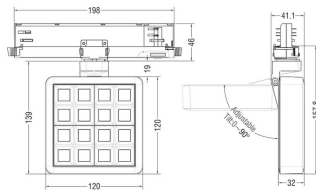

Subfamily	MATRIX 4x4
------------------	-------------------

Pictograms	    
	  

Scheme

Product

Real power (W)	27.55
-----------------------	--------------

Real luminous flux (Lm)	2432.3000000000002
--------------------------------	---------------------------