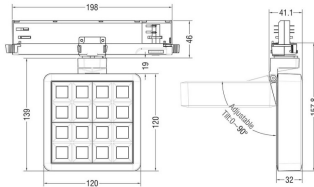

Subfamily	MATRIX 4x4
------------------	-------------------

Pictograms	    
	  

Scheme

Product

Real power (W)	27.55
-----------------------	--------------

Real luminous flux (Lm)	2371.4
--------------------------------	---------------