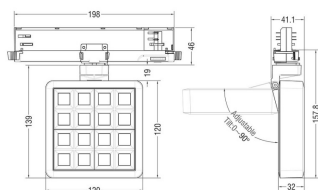

Subfamily	MATRIX 4x4
------------------	-------------------

Pictograms

Scheme

Product

Real power (W)	27.55
-----------------------	--------------

Real luminous flux (Lm)	1179
--------------------------------	-------------