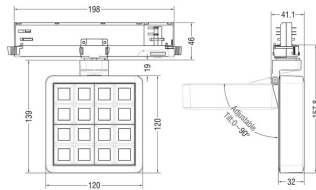

Subfamily	MATRIX 4x4
------------------	-------------------

Pictograms	
-------------------	--

Scheme

Product

Real power (W)	27.55
-----------------------	--------------

Real luminous flux (Lm)	1179
--------------------------------	-------------