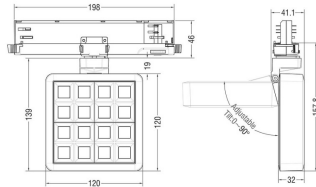

Subfamily	MATRIX 4x4
------------------	-------------------

Pictograms	    
	  

Scheme

Product

Real power (W)	27.55
-----------------------	--------------

Real luminous flux (Lm)	1179
--------------------------------	-------------