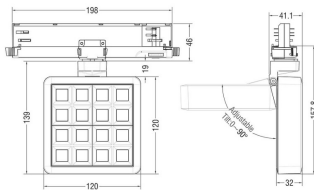

Subfamily	MATRIX 4x4
------------------	-------------------

Pictograms	    
	  

Scheme

Product

Real power (W)	27.55
-----------------------	--------------

Real luminous flux (Lm)	1179
--------------------------------	-------------