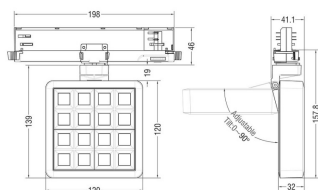

Subfamily	MATRIX 4x4
------------------	-------------------

Pictograms

Scheme

Product

Real power (W)	27.57
-----------------------	--------------

Real luminous flux (Lm)	2215.9
--------------------------------	---------------