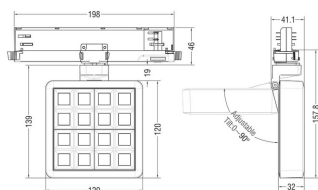

Subfamily	MATRIX 4x4
------------------	-------------------

Pictograms	    
	  

Scheme

Product

Real power (W)	27.57
-----------------------	--------------

Real luminous flux (Lm)	2215.9
--------------------------------	---------------