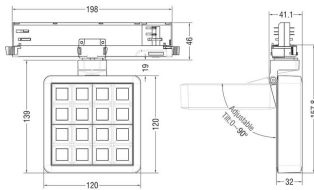

Subfamily	MATRIX 4x4
------------------	-------------------

Pictograms	
-------------------	--

Scheme

Product

Real power (W)	27.57
-----------------------	--------------

Real luminous flux (Lm)	2215.9
--------------------------------	---------------