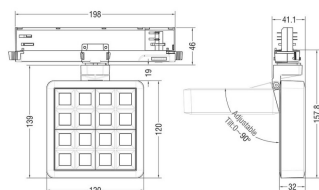

Subfamily	MATRIX 4x4
------------------	-------------------

Pictograms

Scheme

Product

Real power (W)	27.53
-----------------------	--------------

Real luminous flux (Lm)	2358
--------------------------------	-------------