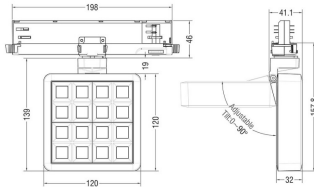

Subfamily	MATRIX 4x4
------------------	-------------------

Pictograms	    
	  

Scheme

Product

Real power (W)	27.53
-----------------------	--------------

Real luminous flux (Lm)	2358
--------------------------------	-------------