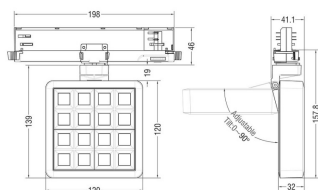

Subfamily	MATRIX 4x4
------------------	-------------------

Pictograms

Scheme

Product

Real power (W)	27.53
-----------------------	--------------

Real luminous flux (Lm)	2358
--------------------------------	-------------