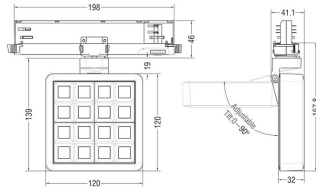

Subfamily	MATRIX 4x4
------------------	-------------------

Pictograms	    
	  

Scheme

Product

Real power (W)	27.55
-----------------------	--------------

Real luminous flux (Lm)	2432.3000000000002
--------------------------------	---------------------------