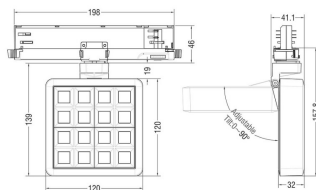

### Product

<b>Real power (W)</b>	<b>27.55</b>
-----------------------	--------------

<b>Real luminous flux (Lm)</b>	<b>2432.3000000000002</b>
--------------------------------	---------------------------