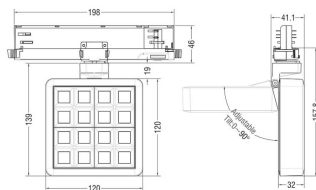

Subfamily	MATRIX 4x4
------------------	-------------------

Pictograms	    
	  

Scheme

Product

Real power (W)	27.55
-----------------------	--------------

Real luminous flux (Lm)	2432.3000000000002
--------------------------------	---------------------------