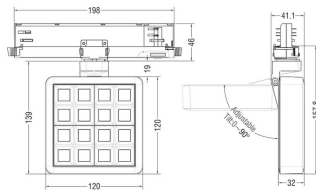

Subfamily	MATRIX 4x4
------------------	-------------------

Pictograms	    
	  

Scheme

Product

Real power (W)	27.55
-----------------------	--------------

Real luminous flux (Lm)	1179
--------------------------------	-------------