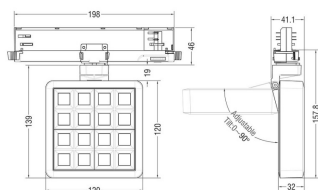

Subfamily	MATRIX 4x4
------------------	-------------------

Pictograms	
-------------------	--

Scheme

Product

Real power (W)	27.55
-----------------------	--------------

Real luminous flux (Lm)	1179
--------------------------------	-------------