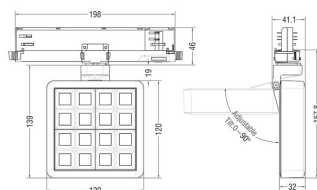

Subfamily	MATRIX 4x4
------------------	-------------------

Pictograms

Scheme

Product

Real power (W)	27.55
-----------------------	--------------

Real luminous flux (Lm)	1179
--------------------------------	-------------