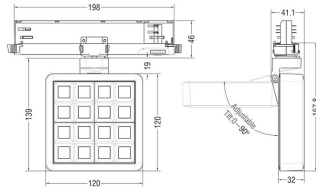

Subfamily	MATRIX 4x4
------------------	-------------------

Pictograms	    
	  

Scheme

Product

Real power (W)	27.57
-----------------------	--------------

Real luminous flux (Lm)	2215.9
--------------------------------	---------------