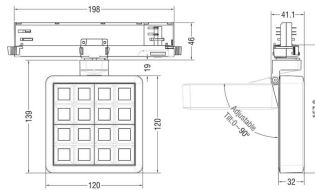

Subfamily	MATRIX 4x4
------------------	-------------------

Pictograms	    
	  

Scheme

Product

Real power (W)	27.57
-----------------------	--------------

Real luminous flux (Lm)	2215.9
--------------------------------	---------------