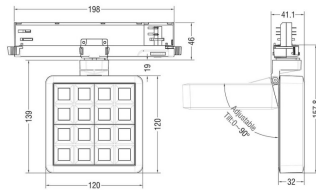

Subfamily	MATRIX 4x4
------------------	-------------------

Pictograms	    
	  

Scheme

Product

Real power (W)	27.57
-----------------------	--------------

Real luminous flux (Lm)	2215.9
--------------------------------	---------------