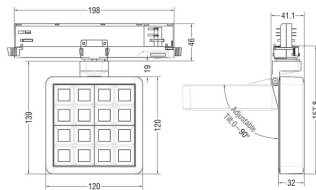

Subfamily	MATRIX 4x4
------------------	-------------------

Pictograms	    
	  

Scheme

Product

Real power (W)	27.57
-----------------------	--------------

Real luminous flux (Lm)	2215.9
--------------------------------	---------------