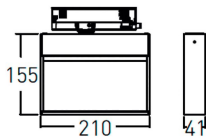

Pictograms	    
	    

Dimensions

Product dimensions (mm)	210x206x41mm
--------------------------------	---------------------

Scheme

Product

Real power (W)	28
-----------------------	-----------

Real luminous flux (Lm)	2400
--------------------------------	-------------