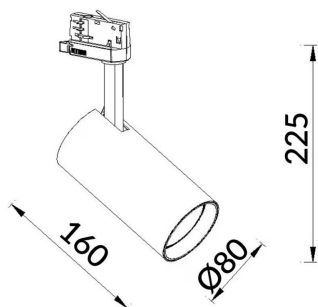

Essential

Proyector Lavov de la familia Essential con una potencia de 30W y un haz de 36°. Con un flujo luminoso total de 30lm y una eficacia luminosa de 3000lm/W. Fabricado en y . Acabado en color . .

Item code	86.TSC9.1331.01
------------------	------------------------

Product type	Indoor
---------------------	---------------

Category	Tracklights
-----------------	--------------------

Family	Essential
---------------	------------------

50000h
L80B10

Scheme

Product

Real power (W)	30
-----------------------	-----------

Real luminous flux (Lm)	3000
--------------------------------	-------------

Luminous efficiency (Lm/W)	100
-----------------------------------	------------

Beam angle (°)	36°
-----------------------	------------

Life time (h)	50000hrs
----------------------	-----------------

IP	IP20
-----------	-------------

Colour consistency (SDCM)	3000
----------------------------------	-------------