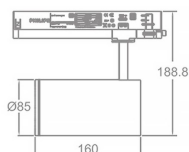

Subfamily	Zoom Tube Smart
------------------	------------------------

Pictograms	
-------------------	--

Scheme

Product

Real power (W)	30
-----------------------	-----------

Real luminous flux (Lm)	2250
--------------------------------	-------------