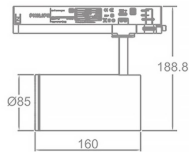

Subfamily	Zoom Tube Smart
------------------	------------------------

Pictograms	    
	    

Scheme

Product

Real power (W)	30
-----------------------	-----------

Real luminous flux (Lm)	2250
--------------------------------	-------------