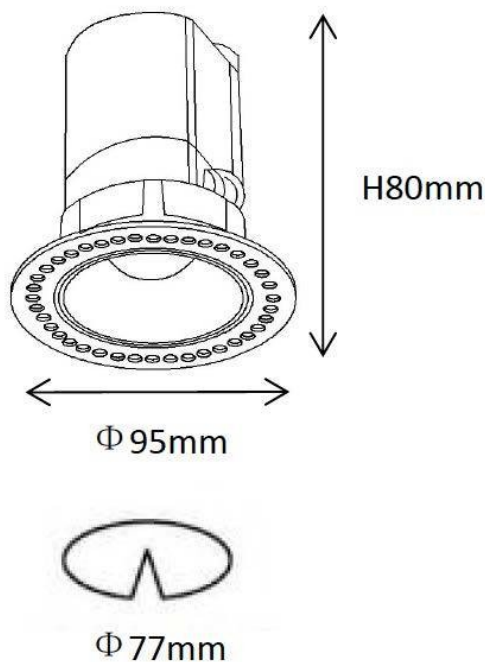

Waterproof plus

Downlight Lavov de la familia Waterproof plus con una potencia de 10W y una optica de 24 grados.CCT 4000K. Con un flujo luminoso total de 650lm y una eficacia luminosa de 65,00 lm/W. Driver ON/OFF 110-277V .Fabricado en aluminio inyectado a presión y acabado en color blanco Grado de protección IP65. Caja metálica, tubos y conectores incluidos.

Dimensions

Product dimensions (mm) diam 95mmxheight 80mm

Esquema

Código artículo	85.D042.1421.01
Tipo de producto	Indoor
Categoría	Downlights
Familia	Waterproof
Subfamilia	Waterproof plus
Pictograms	

Producto	
Potencia real (W)	10
Flujo luminoso real (lm)	650
Eficacia luminosa (lm/W)	65
Ángulo de apertura	24
IP	65
Color	blanco
Driver incluido	Si
Equipo	ON/OFF
Flicker Free	Si
Light source	LED
Type of LED	COB
Vida media (h)	L80 B20, 50,000hrs
Temperatura de color (K)	4000
Consistencia de color (SDCM)	SDCM<3
CRI	90