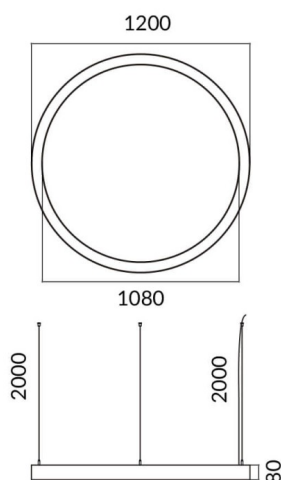

Circle up&down

Luminaria arquitectiral Lavov de la familia Circle up&down con una potencia de Up 15W,Down 45W y una distribución luminosa difusa. con un flujo luminoso real de 1350/4050 lm. Fabricado en Extrusión de aluminio y difusor de PC y acabado en color blanco. Driver ON-OFF.

Código artículo	86.A001.1401.01
Tipo de producto	Indoor
Categoría	Luminarias arquitecturales
Familia	Circle up&down
Pictograms	

Dimensions

Product dimensions (mm) **60x80xdiam 1200**

Esquema

Producto	
Potencia real (W)	Up 15W,Down 45W
Flujo luminoso real (lm)	1350/4050
Color	blanco
Marca del LED	Sanan
Driver incluido	si
Equipo	ON-OFF
Power Factor	>0,95
Flicker Free	si
Fuente de luz	LED
Tipo de LED	SMD
Vida media (h)	L80 B20, 50,000hrs
Temperatura de color (K)	4000K
Consistencia de color (SDCM)	SDCM3
CRI	80