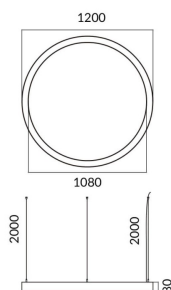

Circle up&down

Luminaria arquitectural Lavov de la familia Circle up&down con una potencia de Up 15W, Down 45W y una distribución luminosa difusa. con un flujo luminoso real de 1350/4050 lm. Fabricado en Extrusión de aluminio y difusor de PC y acabado en color blanco. Driver ON-OFF.

Código artículo	86.A001.1401.01
Tipo de producto	Outdoor
Categoría	Luminarias arquitecturales
Familia	Circle up&down

Pictograms

Dimensions

Product dimensions (mm) 60x80xdiam 1200

Esquema

Producto

Potencia real (W)	Up 15W, Down 45W
Flujo luminoso real (lm)	1350/4050
Color	blanco
Chip Brand	Sanan
Driver incluido	si
Equipo	ON-OFF
Power Factor	>0,95
Flicker Free	si
Vida media (h)	L80 B20, 50,000hrs
Temperatura de color (K)	4000K
Consistencia de color (SDCM)	SDCM<3
CRI	80