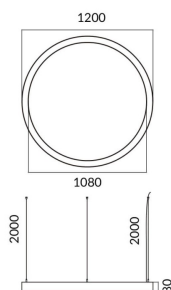

Circle up&down

Luminaria arquitectural Lavov de la familia Circle up&down con una potencia de Up 15W, Down 45W y una distribución luminosa difusa. con un flujo luminoso real de 1350/4050 lm. Fabricado en Extrusión de aluminio y difusor de PC y acabado en color blanco. Driver ON-OFF.

Código artículo	86.A001.1401.01
Tipo de producto	Indoor
Categoría	Luminarias arquitecturales
Familia	Circle up&down

Pictograms

Dimensions

Product dimensions (mm) 60x80xdiam 1200

Esquema

Producto

Potencia real (W)	Up 15W, Down 45W
Flujo luminoso real (lm)	1350/4050
Color	blanco
Chip Brand	Sanan
Driver incluido	si
Equipo	ON-OFF
Power Factor	>0,95
Flicker Free	si
Vida media (h)	L80 B20, 50,000hrs
Temperatura de color (K)	4000K
Consistencia de color (SDCM)	SDCM<3
CRI	80