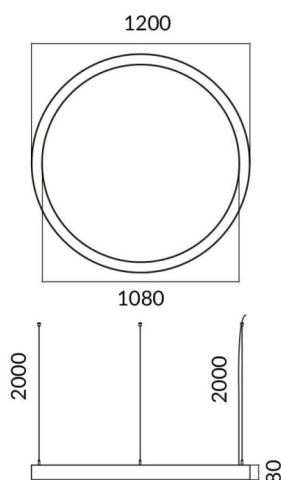

Circle up&down

Luminaria arquitectiral Lavov de la familia Circle up&down con una potencia de Up 15W,Down 45W y una distribución luminosa difusa. con un flujo luminoso real de 1350/4051lm. Fabricado en Extrusión de aluminio y difusor de PC y acabado en color negro. Driver ON-OFF.

Dimensions

Product dimensions (mm) 60x80xdiam 1200

Esquema

Código artículo	86.A001.1401.02
Tipo de producto	Indoor
Categoría	Luminarias arquitecturales
Familia	Circle up&down
Pictograms	

Producto	
Potencia real (W)	Up 15W,Down 45W
Flujo luminoso real (lm)	1350/4051
Color	negro
Chip Brand	Sanan
Driver incluido	si
Equipo	ON-OFF
Power Factor	>0,95
Flicker Free	si
Vida media (h)	L80 B20, 50,000hrs
Temperatura de color (K)	4000K
Consistencia de color (SDCM)	SDCM<3
CRI	80