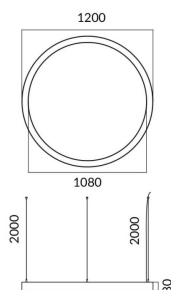

Circle up&down

Luminaria arquitectural Lavov de la familia Circle up&down con una potencia de Up 15W, Down 45W y una distribución luminosa difusa. con un flujo luminoso real de 1350/4051lm. Fabricado en Extrusión de aluminio y difusor de PC y acabado en color negro. Driver ON-OFF.

| | |
|-------------------------|-----------------------------------|
| Código artículo | 86.A001.1401.02 |
| Tipo de producto | Outdoor |
| Categoría | Luminarias arquitecturales |
| Familia | Circle up&down |

Pictograms

Dimensions

Product dimensions (mm) 60x80xdiam 1200

Esquema

| | |
|-------------------------------------|---------------------------|
| Producto | |
| Potencia real (W) | Up 15W, Down 45W |
| Flujo luminoso real (lm) | 1350/4051 |
| Color | negro |
| Chip Brand | Sanan |
| Driver incluido | si |
| Equipo | ON-OFF |
| Power Factor | >0,95 |
| Flicker Free | si |
| Vida media (h) | L80 B20, 50,000hrs |
| Temperatura de color (K) | 4000K |
| Consistencia de color (SDCM) | SDCM<3 |
| CRI | 80 |