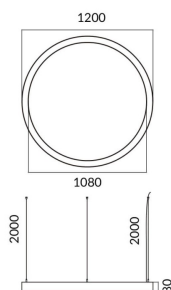

Circle up&down

Luminaria arquitectural Lavov de la familia Circle up&down con una potencia de Up 15W, Down 45W y una distribución luminosa difusa. con un flujo luminoso real de 1350/4051lm. Fabricado en Extrusión de aluminio y difusor de PC y acabado en color negro. Driver ON-OFF.

Código artículo	86.A001.1401.02
Tipo de producto	Indoor
Categoría	Luminarias arquitecturales
Familia	Circle up&down

Pictograms

Dimensions

Product dimensions (mm) 60x80xdiam 1200

Esquema

Producto	
Potencia real (W)	Up 15W, Down 45W
Flujo luminoso real (lm)	1350/4051
Color	negro
Chip Brand	Sanan
Driver incluido	si
Equipo	ON-OFF
Power Factor	>0,95
Flicker Free	si
Vida media (h)	L80 B20, 50,000hrs
Temperatura de color (K)	4000K
Consistencia de color (SDCM)	SDCM<3
CRI	80