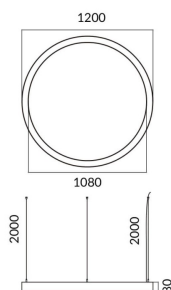

Circle up&down

Luminaria arquitectural Lavov de la familia Circle up&down con una potencia de Up 15W, Down 45W y una distribución luminosa difusa. con un flujo luminoso real de 1350/4051lm. Fabricado en Extrusión de aluminio y difusor de PC y acabado en color negro. Driver ON-OFF.

| | |
|-------------------------|-----------------------------------|
| Código artículo | 86.A001.1401.02 |
| Tipo de producto | Indoor |
| Categoría | Luminarias arquitecturales |
| Familia | Circle up&down |

Pictograms

Dimensions

Product dimensions (mm) 60x80xdiam 1200

Esquema

Producto

| | |
|-------------------------------------|---------------------------|
| Potencia real (W) | Up 15W, Down 45W |
| Flujo luminoso real (lm) | 1350/4051 |
| Color | negro |
| Chip Brand | Sanan |
| Driver incluido | si |
| Equipo | ON-OFF |
| Power Factor | >0,95 |
| Flicker Free | si |
| Vida media (h) | L80 B20, 50,000hrs |
| Temperatura de color (K) | 4000K |
| Consistencia de color (SDCM) | SDCM<3 |
| CRI | 80 |