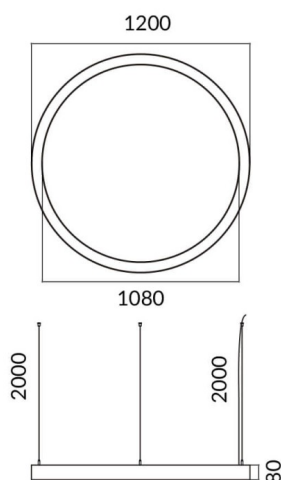

Circle up&down

Luminaria arquitectiral Lavov de la familia Circle up&down con una potencia de Up 15W,Down 45W y una distribución luminosa difusa. con un flujo luminoso real de 1350/4051lm. Fabricado en Extrusión de aluminio y difusor de PC y acabado en color negro. Driver ON-OFF.

Código artículo	86.A001.1401.02
Tipo de producto	Indoor
Categoría	Luminarias arquitecturales
Familia	Circle up&down
Pictograms	

Dimensions

Product dimensions (mm) **60x80xdiam 1200**

Esquema

Producto	
Potencia real (W)	Up 15W,Down 45W
Flujo luminoso real (lm)	1350/4051
Color	negro
Marca del LED	Sanan
Driver incluido	si
Equipo	ON-OFF
Power Factor	>0,95
Flicker Free	si
Fuente de luz	LED
Tipo de LED	SMD
Vida media (h)	L80 B20, 50,000hrs
Temperatura de color (K)	4000K
Consistencia de color (SDCM)	SDCM3
CRI	80