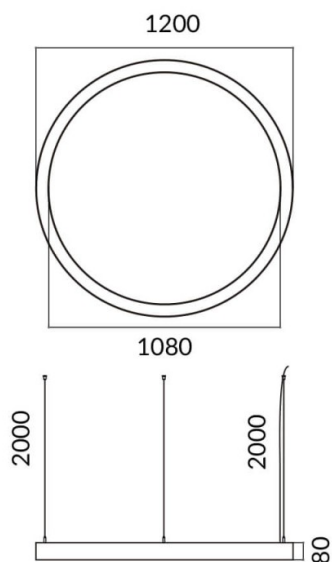

Circle up&down

Luminaria arquitectural Lavov de la familia Circle up&down con una potencia de Up 15W, Down 45W y una distribución luminosa difusa. con un flujo luminoso real de 1350/4052lm. Fabricado en Extrusión de aluminio y difusor de PC y acabado en color gris. Driver ON-OFF.

Código artículo	86.A001.1401.03
Tipo de producto	Indoor
Categoría	Luminarias arquitecturales
Familia	Circle up&down
Pictograms	

Dimensions

Product dimensions (mm) 60x80xdiam 1200

Esquema

Producto

Potencia real (W)	Up 15W, Down 45W
Flujo luminoso real (lm)	1350/4052
Color	gris
Chip Brand	Sanan
Driver incluido	si
Equipo	ON-OFF
Power Factor	>0,95
Flicker Free	si
Vida media (h)	L80 B20, 50,000hrs
Temperatura de color (K)	4000K
Consistencia de color (SDCM)	SDCM<3
CRI	80