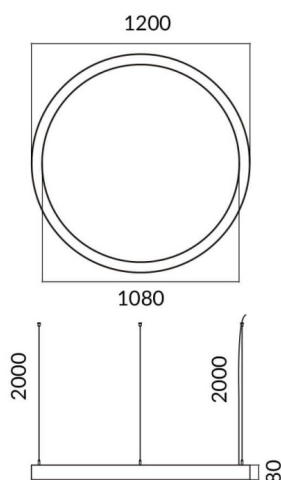

Circle up&down

Luminaria arquitectiral Lavov de la familia Circle up&down con una potencia de Up 15W,Down 45W y una distribución luminosa difusa. con un flujo luminoso real de 1350/4052lm. Fabricado en Extrusión de aluminio y difusor de PC y acabado en color gris. Driver ON-OFF.

Dimensions

Product dimensions (mm) 60x80xdiam 1200

Esquema

Código artículo	86.A001.1401.03
Tipo de producto	Indoor
Categoría	Luminarias arquitecturales
Familia	Circle up&down
Pictograms	

Producto	
Potencia real (W)	Up 15W,Down 45W
Flujo luminoso real (lm)	1350/4052
Color	gris
Marca del LED	Sanan
Driver incluido	si
Equipo	ON-OFF
Power Factor	>0,95
Flicker Free	si
Fuente de luz	LED
Tipo de LED	SMD
Vida media (h)	L80 B20, 50,000hrs
Temperatura de color (K)	4000K
Consistencia de color (SDCM)	SDCM3
CRI	80