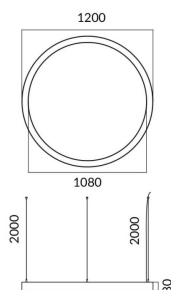

Circle up&down

Luminaria arquitectural Lavov de la familia Circle up&down con una potencia de Up 15W, Down 45W y una distribución luminosa difusa. con un flujo luminoso real de 1350/4052lm. Fabricado en Extrusión de aluminio y difusor de PC y acabado en color gris. Driver ON-OFF.

Código artículo	86.A001.1401.03
Tipo de producto	Indoor
Categoría	Luminarias arquitecturales
Familia	Circle up&down

Pictograms

Dimensions

Product dimensions (mm) 60x80xdiam 1200

Esquema

Producto	
Potencia real (W)	Up 15W, Down 45W
Flujo luminoso real (lm)	1350/4052
Color	gris
Chip Brand	Sanan
Driver incluido	si
Equipo	ON-OFF
Power Factor	>0,95
Flicker Free	si
Vida media (h)	L80 B20, 50,000hrs
Temperatura de color (K)	4000K
Consistencia de color (SDCM)	SDCM<3
CRI	80