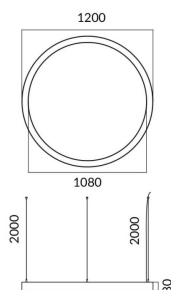

Circle up&down

Luminaria arquitectural Lavov de la familia Circle up&down con una potencia de Up 15W, Down 45W y una distribución luminosa difusa. con un flujo luminoso real de 1350/4050 lm. Fabricado en Extrusión de aluminio y difusor de PC y acabado en color blanco. Driver DALI.

Código artículo	86.A001.1403.01
Tipo de producto	Indoor
Categoría	Luminarias arquitecturales
Familia	Circle up&down

Pictograms

Dimensions

Product dimensions (mm) 60x80xdiam 1200

Esquema

Producto	
Potencia real (W)	Up 15W, Down 45W
Flujo luminoso real (lm)	1350/4050
Color	blanco
Chip Brand	Sanan
Driver incluido	si
Equipo	DALI
Power Factor	>0,95
Flicker Free	si
Vida media (h)	L80 B20, 50,000hrs
Temperatura de color (K)	4000K
Consistencia de color (SDCM)	SDCM<3
CRI	80