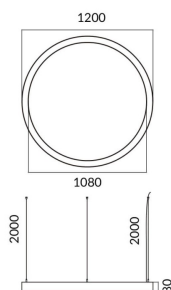

Circle up&down

Luminaria arquitectural Lavov de la familia Circle up&down con una potencia de Up 15W, Down 45W y una distribución luminosa difusa. con un flujo luminoso real de 1350/4050 lm. Fabricado en Extrusión de aluminio y difusor de PC y acabado en color blanco. Driver DALI.

Código artículo	86.A001.1403.01
Tipo de producto	Outdoor
Categoría	Luminarias arquitecturales
Familia	Circle up&down

Pictograms

Dimensions

Product dimensions (mm) 60x80xdiam 1200

Esquema

Producto	
Potencia real (W)	Up 15W, Down 45W
Flujo luminoso real (lm)	1350/4050
Color	blanco
Chip Brand	Sanan
Driver incluido	si
Equipo	DALI
Power Factor	>0,95
Flicker Free	si
Vida media (h)	L80 B20, 50,000hrs
Temperatura de color (K)	4000K
Consistencia de color (SDCM)	SDCM<3
CRI	80