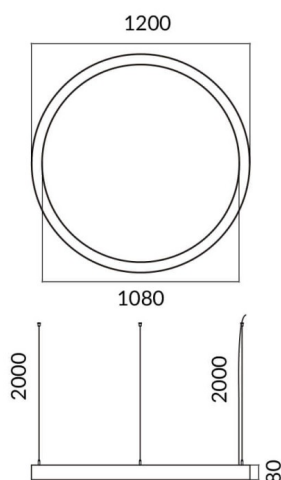

Circle up&down

Luminaria arquitectiral Lavov de la familia Circle up&down con una potencia de Up 15W,Down 45W y una distribución luminosa difusa. con un flujo luminoso real de 1350/4050 lm. Fabricado en Extrusión de aluminio y difusor de PC y acabado en color blanco. Driver DALI.

Dimensions	
Product dimensions (mm)	60x80xdiam 1200

Esquema

Código artículo	86.A001.1403.01
Tipo de producto	Indoor
Categoría	Luminarias arquitecturales
Familia	Circle up&down
Pictograms	

Producto	
Potencia real (W)	Up 15W,Down 45W
Flujo luminoso real (lm)	1350/4050
Color	blanco
Marca del LED	Sanan
Driver incluido	si
Equipo	DALI
Power Factor	>0,95
Flicker Free	si
Fuente de luz	LED
Tipo de LED	SMD
Vida media (h)	L80 B20, 50,000hrs
Temperatura de color (K)	4000K
Consistencia de color (SDCM)	SDCM3
CRI	80