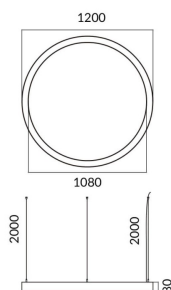

Circle up&down

Luminaria arquitectural Lavov de la familia Circle up&down con una potencia de Up 15W, Down 45W y una distribución luminosa difusa. con un flujo luminoso real de 1350/4051lm. Fabricado en Extrusión de aluminio y difusor de PC y acabado en color negro. Driver DALI.

Código artículo	86.A001.1403.02
Tipo de producto	Outdoor
Categoría	Luminarias arquitecturales
Familia	Circle up&down

Pictograms

Dimensions

Product dimensions (mm) 60x80xdiam 1200

Esquema

Producto	
Potencia real (W)	Up 15W, Down 45W
Flujo luminoso real (lm)	1350/4051
Color	negro
Chip Brand	Sanan
Driver incluido	si
Equipo	DALI
Power Factor	>0,95
Flicker Free	si
Vida media (h)	L80 B20, 50,000hrs
Temperatura de color (K)	4000K
Consistencia de color (SDCM)	SDCM<3
CRI	80