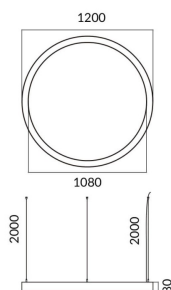

Circle up&down

Luminaria arquitectural Lavov de la familia Circle up&down con una potencia de Up 15W, Down 45W y una distribución luminosa difusa. con un flujo luminoso real de 1350/4051lm. Fabricado en Extrusión de aluminio y difusor de PC y acabado en color negro. Driver DALI.

Código artículo	86.A001.1403.02
Tipo de producto	Indoor
Categoría	Luminarias arquitecturales
Familia	Circle up&down

Pictograms

Dimensions

Product dimensions (mm) 60x80xdiam 1200

Esquema

Producto	
Potencia real (W)	Up 15W, Down 45W
Flujo luminoso real (lm)	1350/4051
Color	negro
Chip Brand	Sanan
Driver incluido	si
Equipo	DALI
Power Factor	>0,95
Flicker Free	si
Vida media (h)	L80 B20, 50,000hrs
Temperatura de color (K)	4000K
Consistencia de color (SDCM)	SDCM<3
CRI	80