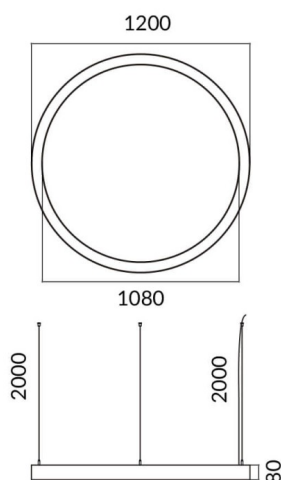

Circle up&down

Luminaria arquitectiral Lavov de la familia Circle up&down con una potencia de Up 15W,Down 45W y una distribución luminosa difusa. con un flujo luminoso real de 1350/4051lm. Fabricado en Extrusión de aluminio y difusor de PC y acabado en color negro. Driver DALI.

Código artículo	86.A001.1403.02
Tipo de producto	Indoor
Categoría	Luminarias arquitecturales
Familia	Circle up&down
Pictograms	

Dimensions

Product dimensions (mm) **60x80xdiam 1200**

Esquema

Producto	
Potencia real (W)	Up 15W,Down 45W
Flujo luminoso real (lm)	1350/4051
Color	negro
Marca del LED	Sanan
Driver incluido	si
Equipo	DALI
Power Factor	>0,95
Flicker Free	si
Fuente de luz	LED
Tipo de LED	SMD
Vida media (h)	L80 B20, 50,000hrs
Temperatura de color (K)	4000K
Consistencia de color (SDCM)	SDCM3
CRI	80