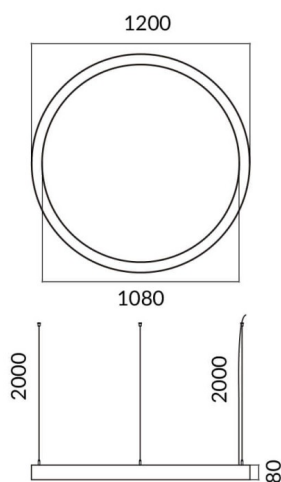

### Circle up&down

Luminaria arquitectiral Lavov de la familia Circle up&down con una potencia de Up 15W,Down 45W y una distribución luminosa difusa. con un flujo luminoso real de 1350/4051lm. Fabricado en Extrusión de aluminio y difusor de PC y acabado en color negro. Driver DALI.

Dimensions	
Product dimensions (mm)	60x80xdiam 1200

### Esquema

Código artículo	86.A001.1403.02
Tipo de producto	Indoor
Categoría	Luminarias arquitecturales
Familia	Circle up&down
Pictograms	

Producto	
Potencia real (W)	Up 15W,Down 45W
Flujo luminoso real (lm)	1350/4051
Color	negro
Chip Brand	Sanan
Driver incluido	si
Equipo	DALI
Power Factor	>0,95
Flicker Free	si
Vida media (h)	L80 B20, 50,000hrs
Temperatura de color (K)	4000K
Consistencia de color (SDCM)	SDCM<3
CRI	80